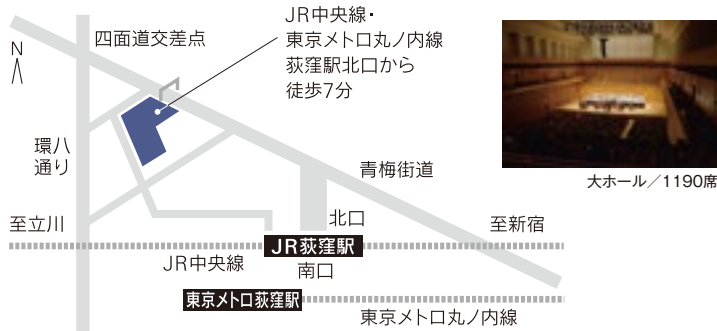

- ◇準備が整い次第、先着順にチケットを送付させていただきます。
- ◇着席するお座席は当教会で予め指定させていただきます。
- ◇ペア券をお求めの場合は、「ペア券希望」とご明記ください。(原則として、お一人様2座席分までとさせていただきます)

郵送以外によるお申込み

郵送以外でも下記の方法にてチケットの入手が可能です。

- ① **当教会でのお受け取り：11月27日(月)～12月9日(土)**
当教会でチケット受け取りをご希望の方は、当教会にご連絡の上お越しください(TEL:03-3334-1036)。お渡しする期間は上記期間中、毎日10時から16時の間とさせていただきます。
- ② **杉並公会堂での当日券の配布：12月10日(日)公演当日**
当日空席がある場合は、18時から18時50分までの間、杉並公会堂2階大ホールクロークでお渡しいたします。

満席になり次第、締め切らせていただきます。お早目にお申込みください。

- ※開演後にお越しいただいた場合には、チケットに指定したお席にご案内できない場合があります。
- ※チケット入手後、ご用等で当日来場が不可能になった場合は、必ず当教会までご一報ください。

指揮者 中内 潔 プロフィール

東京藝術大学を卒業後、渡独。ドイツ国立デュッセルドルフ音楽大学を最優秀で卒業し、同ソリスト・コースに進む。ドイツにおける国家演奏家資格を取得し、同コースを修了。オルガンを秋元道雄、廣野嗣雄、ヨハネス・ゲッフェルトの各氏に師事。第6回シュパイヤー国際オルガン・コンクール第4位。第7回ヴィースバーデン国際オルガン・コンクール第1位。在独中より、ボン国際ベートーヴェン週間、ヴィースバーデン国際バッハ週間、パダボン夏季オルガン週間などに招かれてのコンサートなど、ドイツを中心に各地で演奏活動を行う。帰国後は、ソロコンサートをはじめ、テレビ、FM放送出演の他、室内楽、合唱との共演も数多く行っている。また2003年度より東京女子大学聖歌隊常任指揮者として、ヘンデルのメサイアをはじめとした宗教曲、ならびにバロックから近・現代までの室内楽曲、オーケストラ作品の演奏にも取り組んでいる。日本オルガニスト協会・日本オルガン研究会会員。現在、東京女子大学教授ならびに大学オルガニスト。

杉並公会堂

〒167-0043 東京都杉並区上荻1-23-15
Tel: 03-3220-0401
http://www.suginamikoukaidou.com/

- ・会場には駐車場がございません。ご来場の際は公共交通機関等をご利用ください。
- ・会場には託児施設がありませんので、ご注意ください。

主催/お問い合わせ先

〒167-0052 東京都杉並区南荻窪4-6-11
Tel: 03-3334-1036 Fax: 03-3334-6331