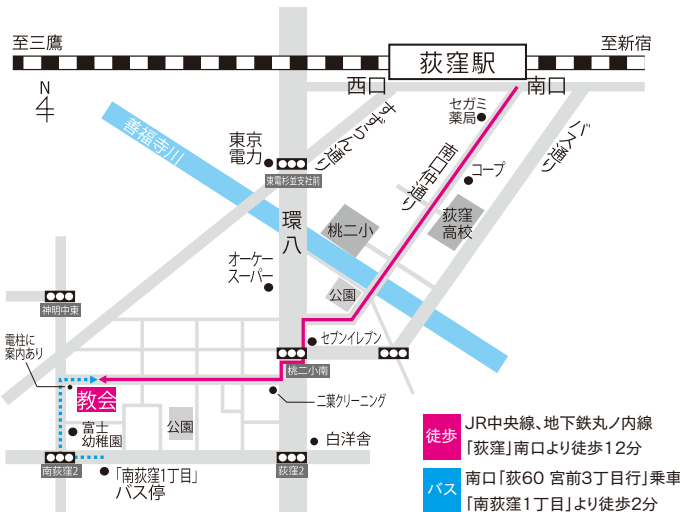

50円引券

お一人様1回、1枚限り有効

ドリンク券

お一人様1回、1枚限り有効

わたがし券

お一人様1回、1枚限り有効

バザー用品募集中!

ご家庭で眠っているお品物がございましたら、是非このバザーのためにご寄付ください。
下記をご参照の上、教会までお届け頂ければ幸いです。

ご寄付の受付は **10月13日(日)** までとさせていただきます。

※お届け頂くのが無理な場合はお手数ですが教会までご一報ください。ご相談の上対応いたします。

ご寄付頂きたい物

- **生活日用品** (タオル、石鹸、洗剤など)
- **贈答品** (お中元、お歳暮など)
- **食料品** (缶詰、サラダ油、レトルト食品など日持ちする物)
- **雑貨類** (バッグ、財布、時計、アクセサリなど)
- **食器類** (新品または新品同様の物)
- **衣料品、子ども服** (新品または新品同様の物)

※家電、家具、書籍はご遠慮ください。