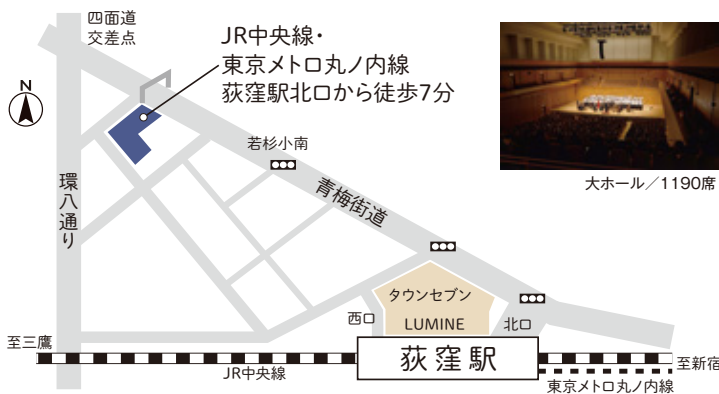

杉並公会堂

〒167-0043 東京都杉並区上荻1-23-15
Tel: 03-3220-0401
<http://www.suginamikoukaidou.com/>